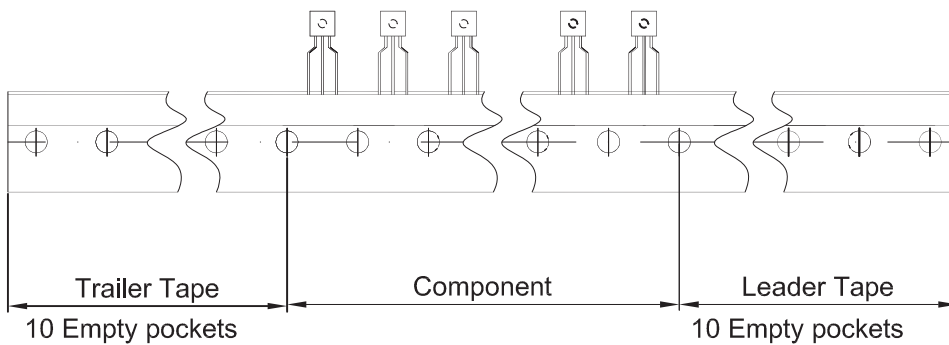

TO-92 PACKAGE TAPEING DIMENSION

Dimiensions are in millimeter								
A1	A	T	P	P0	P2	F1	F2	W
4.5	4.5	3.5	12.7	12.7	6.35	2.5	2.5	18.0
W0	W1	W2	H	H0	D0	t1	t2	ΔP
6.0	9.0	1.0 MAX.	19.0	16.0	4.0	0.4	0.2	0

Package	Box	Box Size(mm)	Carton	Carton Size(mm)
TO-92	2000 pcs	333×162×43	20,000 pcs	350×340×250