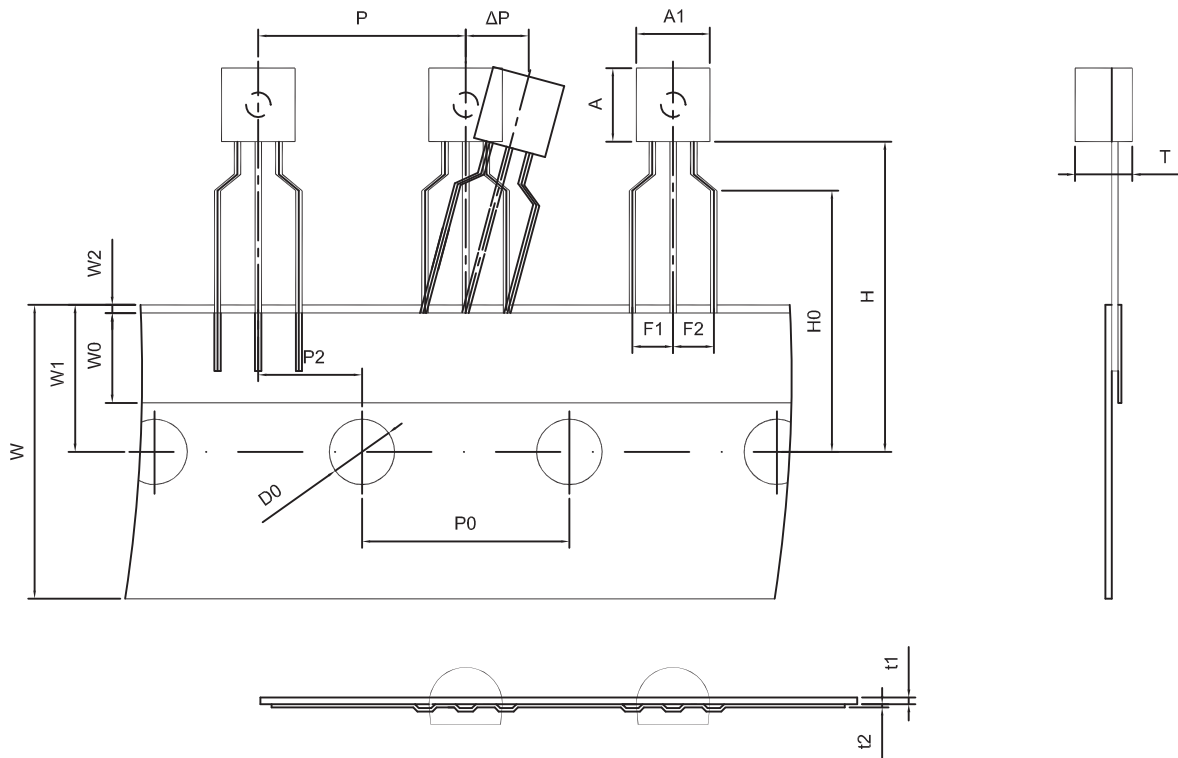

TO-92 PACKAGE TAPEING DIMENSION

Dimiensions are in millimeter								
A1	A	T	P	P0	P2	F1	F2	W
4.5	4.5	3.5	12.7	12.7	6.35	2.5	2.5	18.0
W0	W1	W2	H	H0	D0	t1	t2	ΔP
6.0	9.0	1.0 MAX.	19.0	16.0	4.0	0.4	0.2	0

Package	Box	Box Size(mm)	Carton	Carton Size(mm)
TO-92	2000 pcs	333×162×43	20,000 pcs	350×340×250